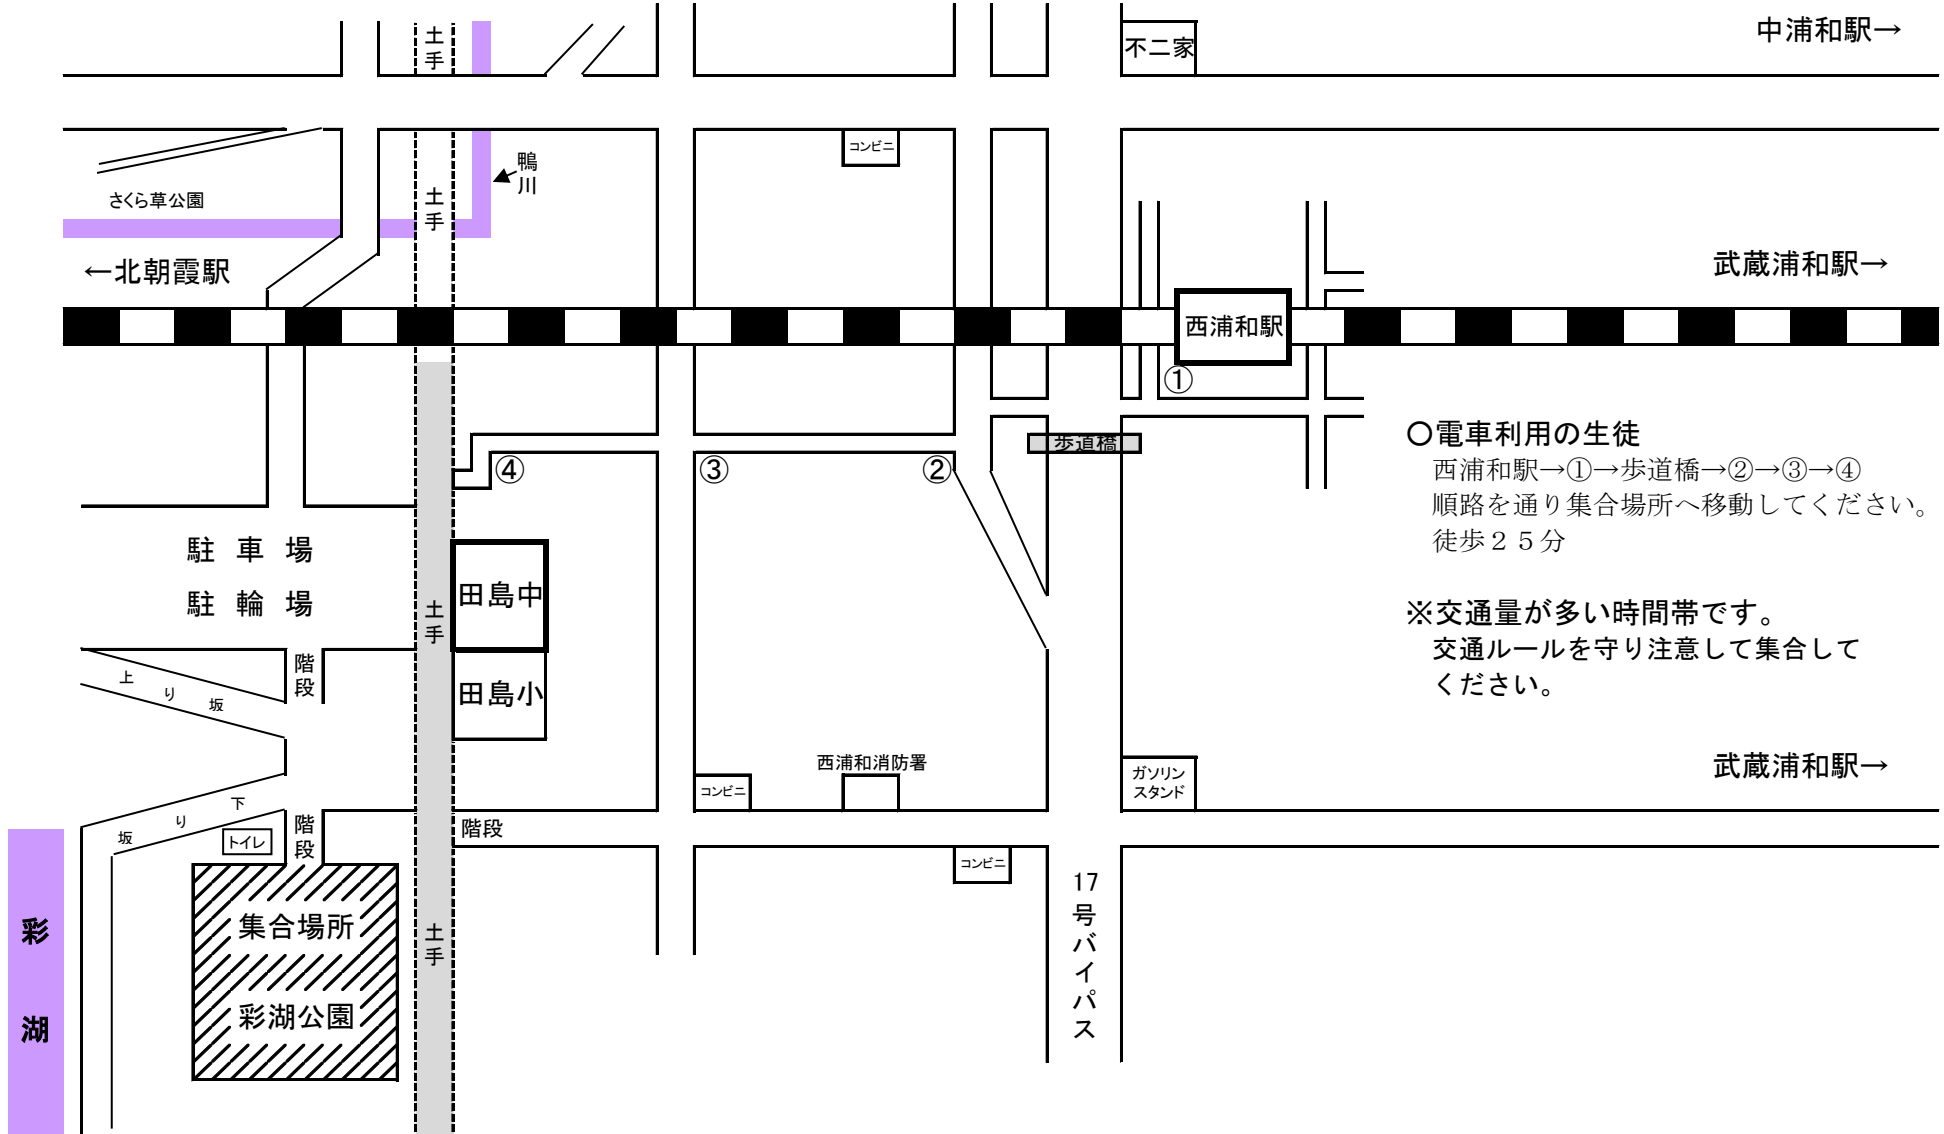

集合場所までの地図

○電車利用の生徒
西浦和駅→①→歩道橋→②→③→④
順路を通り集合場所へ移動してください。
徒歩25分

※交通量が多い時間帯です。
交通ルールを守り注意して集合してください。