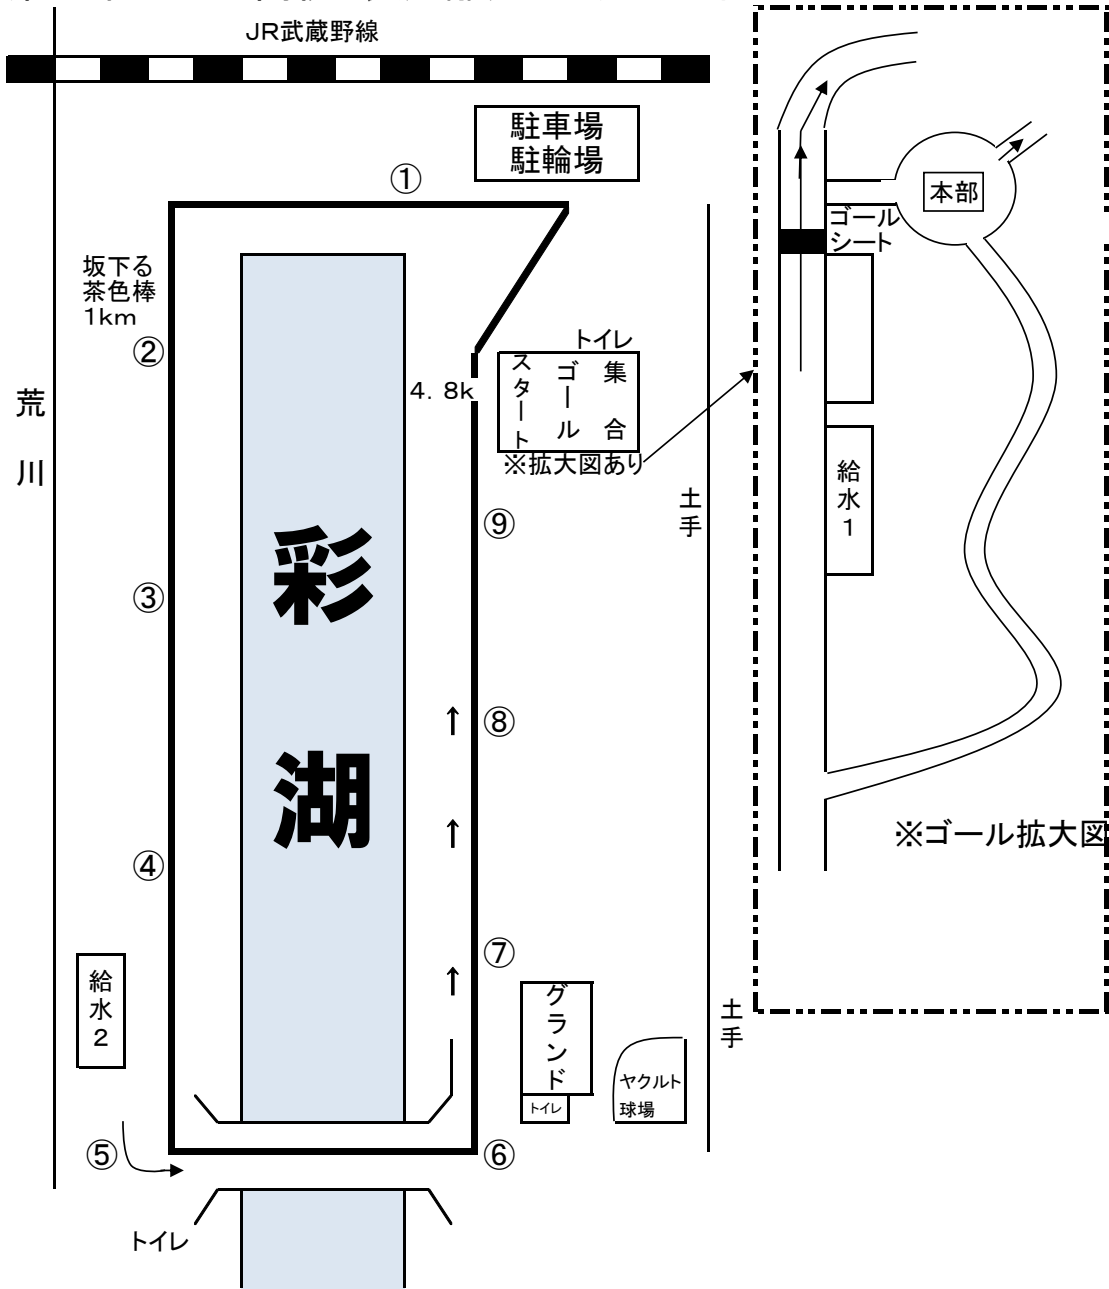

# 第55回 川口高校 長距離走大会コース図

11月17日(木) 予備日11月18日(金)

集合: 荒川彩湖公園 8時45分  
 開会式: 9時00分  
 スタート: 男子 9時30分  
           女子 9時40分  
 コース: 彩湖・周辺周回コース(1周4.8km)

- 方法
1. ゴール付近は右側通行。
  2. 周回ごとに必ずシートを踏んで通過すること。
  3. ゴールについてもシートを踏んでゴールとなる。
  4. ゴール後、ICチップを回収ボックスに入れる。
  5. ゼッケンについては各自持ち帰る。

1周 4.8km  
 男子 4周 4.8 × 4 = 19.2km  
 女子 3周 4.8 × 3 = 14.4km

制限タイム	男子	①	②	③	④	
	50分	50分	55分	55分	3時間30分	
	50分	55分	60分		2時間45分	