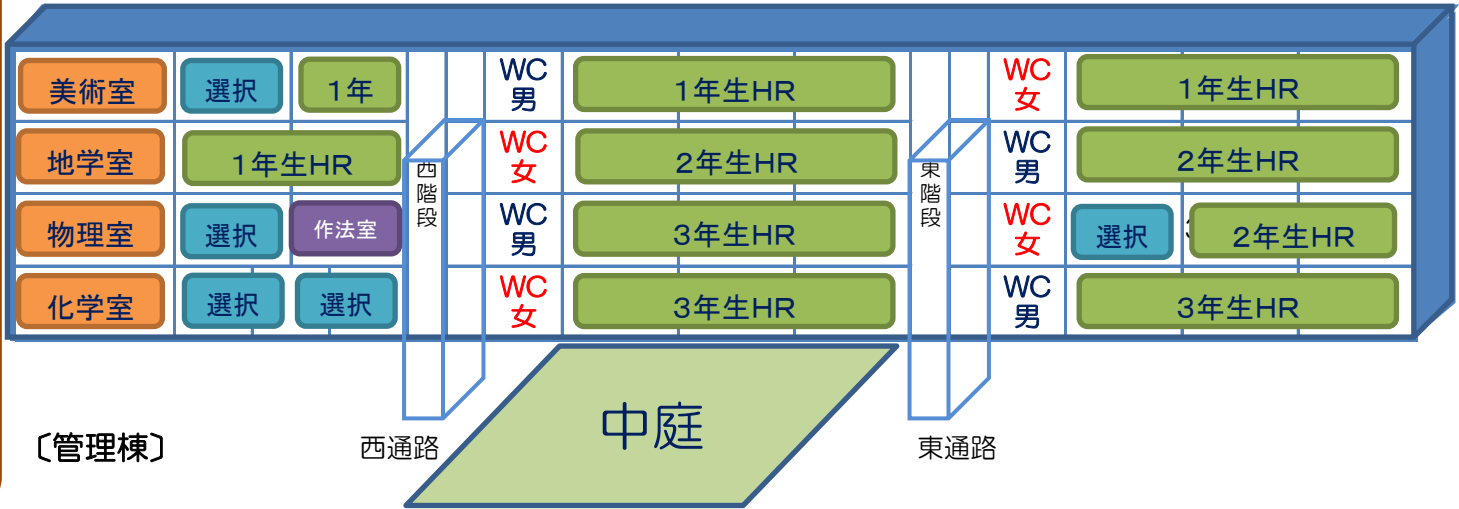

埼玉県立川口高等学校 校内配置

- 文化部**
- 放送
 - 美術
 - 写真
 - サイエンス
 - 書道
 - 英語
 - 文芸
 - 吹奏楽
 - 演劇
 - 茶道
 - 華道
 - フォークソング
 - ボランティア
 - 囲碁将棋

諏訪山会館

- 生徒会室
- 食堂

グラウンド

野球・サッカー・ラグビー・男女テニス

部室・備蓄庫

※陸上部は校外で活動

- ※表示について**
- HR教室
 - 選択教室: 選択授業で使用
 - 特別教室: 各教科の実習講義

体育館

- バレー・男女バスケット
- 男女バドミントン
- 卓球・重量挙げ
- 柔道・剣道

重層 駐輪場