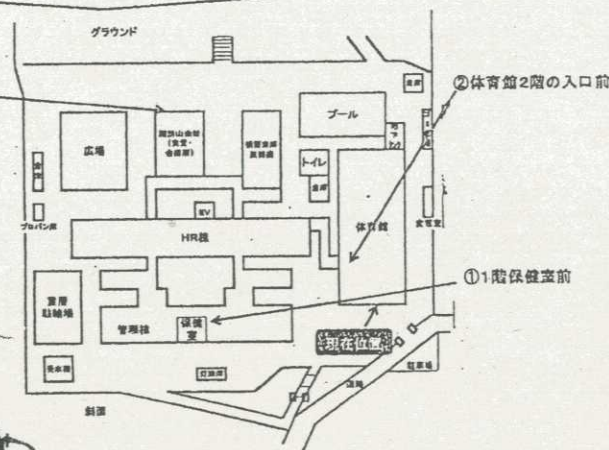

## 9月

H30. 9 県立川口高校 保健室

夏休みも終わり、2学期が始まりました。9月に入ってもまだまだ暑い日が続きそうです。学校モードに切り替え、**入浴・睡眠・食事**をしっかりとって登校してください！

『9/9は救急の日』・・・救急車は119番！（スマホからでも局番なし）

**119番** かけられますか？

県立川口高校所在地は  
「川口市新井宿諏訪山963」  
学校電話番号は  
048-282-1615

名前と電話番号を伝える

本校のAEDがあるのはここ！！ 覚えておこう！

- ① 1階保健室前
- ② 体育館2階の入り口前
- ③ 諏訪山会館裏 (外：グラウンド側)

『運動中にけがをしてしまったら・・・RICEの法則』

安静

冷却

圧迫

挙上