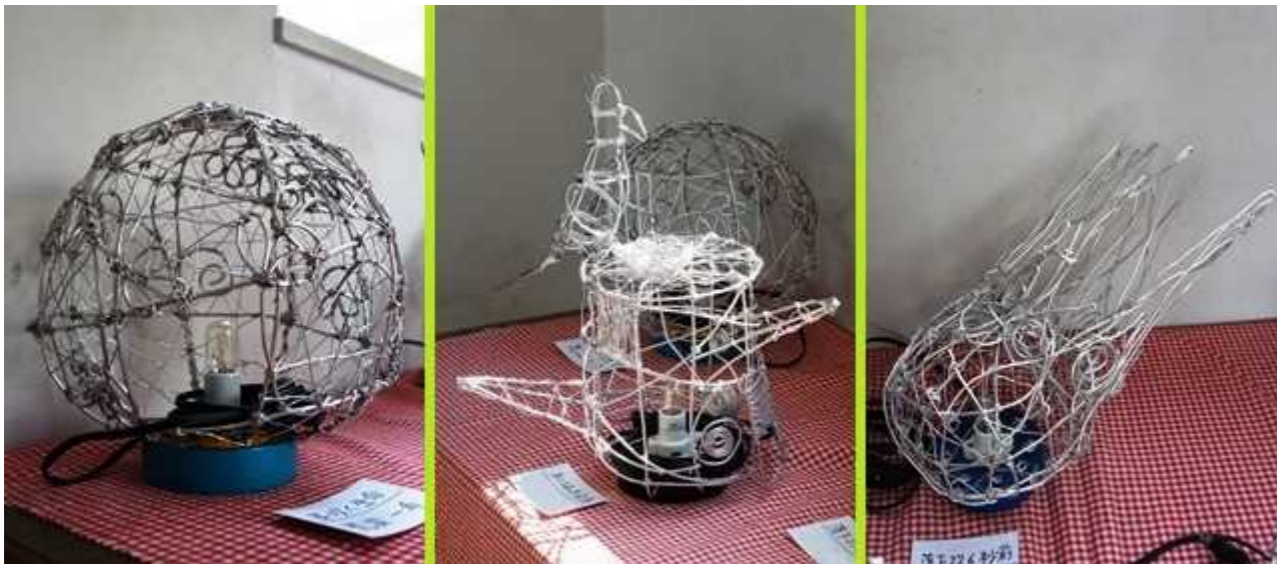

現 2 年生

1年生美術作品・校内展示

ワイヤークラフト (2F 東通路で展示中)

1 芽吹く生命

2 木にとまっている鳥

3 落下27.6秒前

4 灯籠

5 うずまきガメ

6 温もり

7 ペンギン

8 つぼみ

9 キャンディランプ

10 提灯鮫鯨

11 顔

うずまきのデザイン

<美術科>「あかりのデザイン (ランプシェード)」

1年生の美術選択でランプシェードを制作しました。土台部分は木でデザインを考えてアクリルガッシュで彩色しました。中央部分にランプがついています。土台の上のシェード部分の素材はアルミニウムの針金です。太いアルミ針金(直径2.5ミリ)で骨組みを作って全体の形を造形し、細いアルミ針金(直径1ミリ)で繊細に装飾していきます。太い針金と細い針金の対比が美しく、電気をつけると針金の隙間の空間からやさしい光が広がります。 美術科(齋藤)