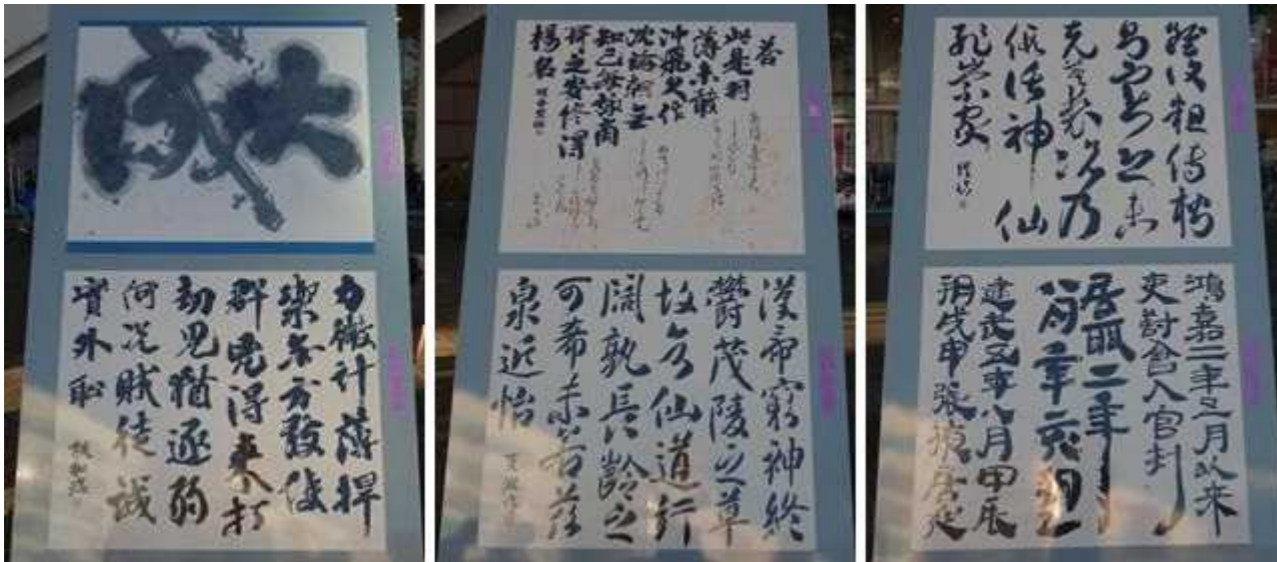

第16回川高書展

期日/会場 平成30年10月6日(土)~10月7日(日) / JR川口駅 キュポ・ラ広場

野外展示 臨書作品

筆の勢い、様々な書体に魅せられます。

- | | | |
|---------------------------|-------------------------------|---------------------|
| ① 川窪 桜(3) さん
大成 | ③ 田代 明香里(2) さん
杜家立成雑書要略・針切 | ⑤ 寺下 灯(2) さん
書譜 |
| ② 島田 桃加(1) さん
杜家立成雑書要略 | ④ 前田 夏波(2) さん
温泉銘 | ⑥ 金子 愛佳(2) さん
木簡 |