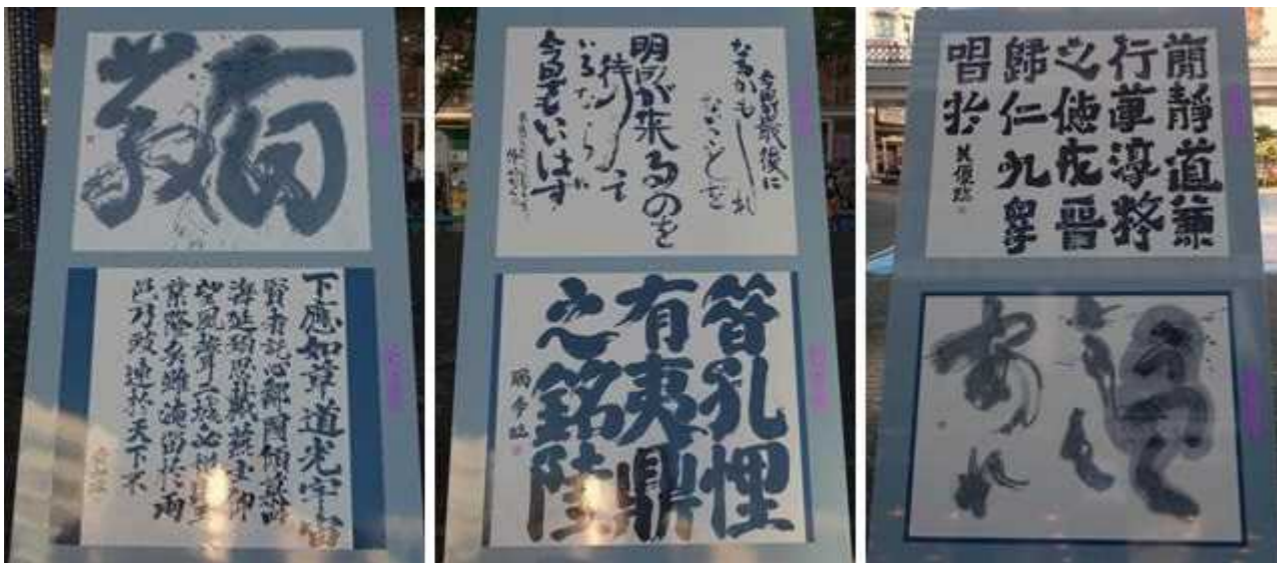

第16回川高書展

期日/会場 平成30年10月6日(土)~10月7日(日) / JR川口駅 キュポ・ラ広場

野外展示 臨書作品

筆の勢い、様々な書体に魅せられます。

- | | | |
|---------------------------|-------------------------------|---------------------|
| ① 川窪 桜(3) さん
大成 | ③ 田代 明香里(2) さん
杜家立成雑書要略・針切 | ⑤ 寺下 灯(2) さん
書譜 |
| ② 島田 桃加(1) さん
杜家立成雑書要略 | ④ 前田 夏波(2) さん
温泉銘 | ⑥ 金子 愛佳(2) さん
木簡 |

パフォーマンス 華やかなダンスで、書の喜びを全身で表現します。
今年のテーマは、「書心」～新たな挑戦～です。

開花

真骨頂

開演の口上

部長挨拶

変革

上) 3年生作品「有終の美」 / 下) 書道ガールのみなさん

< 書道部よりご挨拶 >
お忙しい中、川高書展にお越しいただきありがとうございました。
天候にも恵まれ、全4曲全力で披露できました。本当にありがとうございました。
今後とも川口高校書道部を宜しく願いいたします。